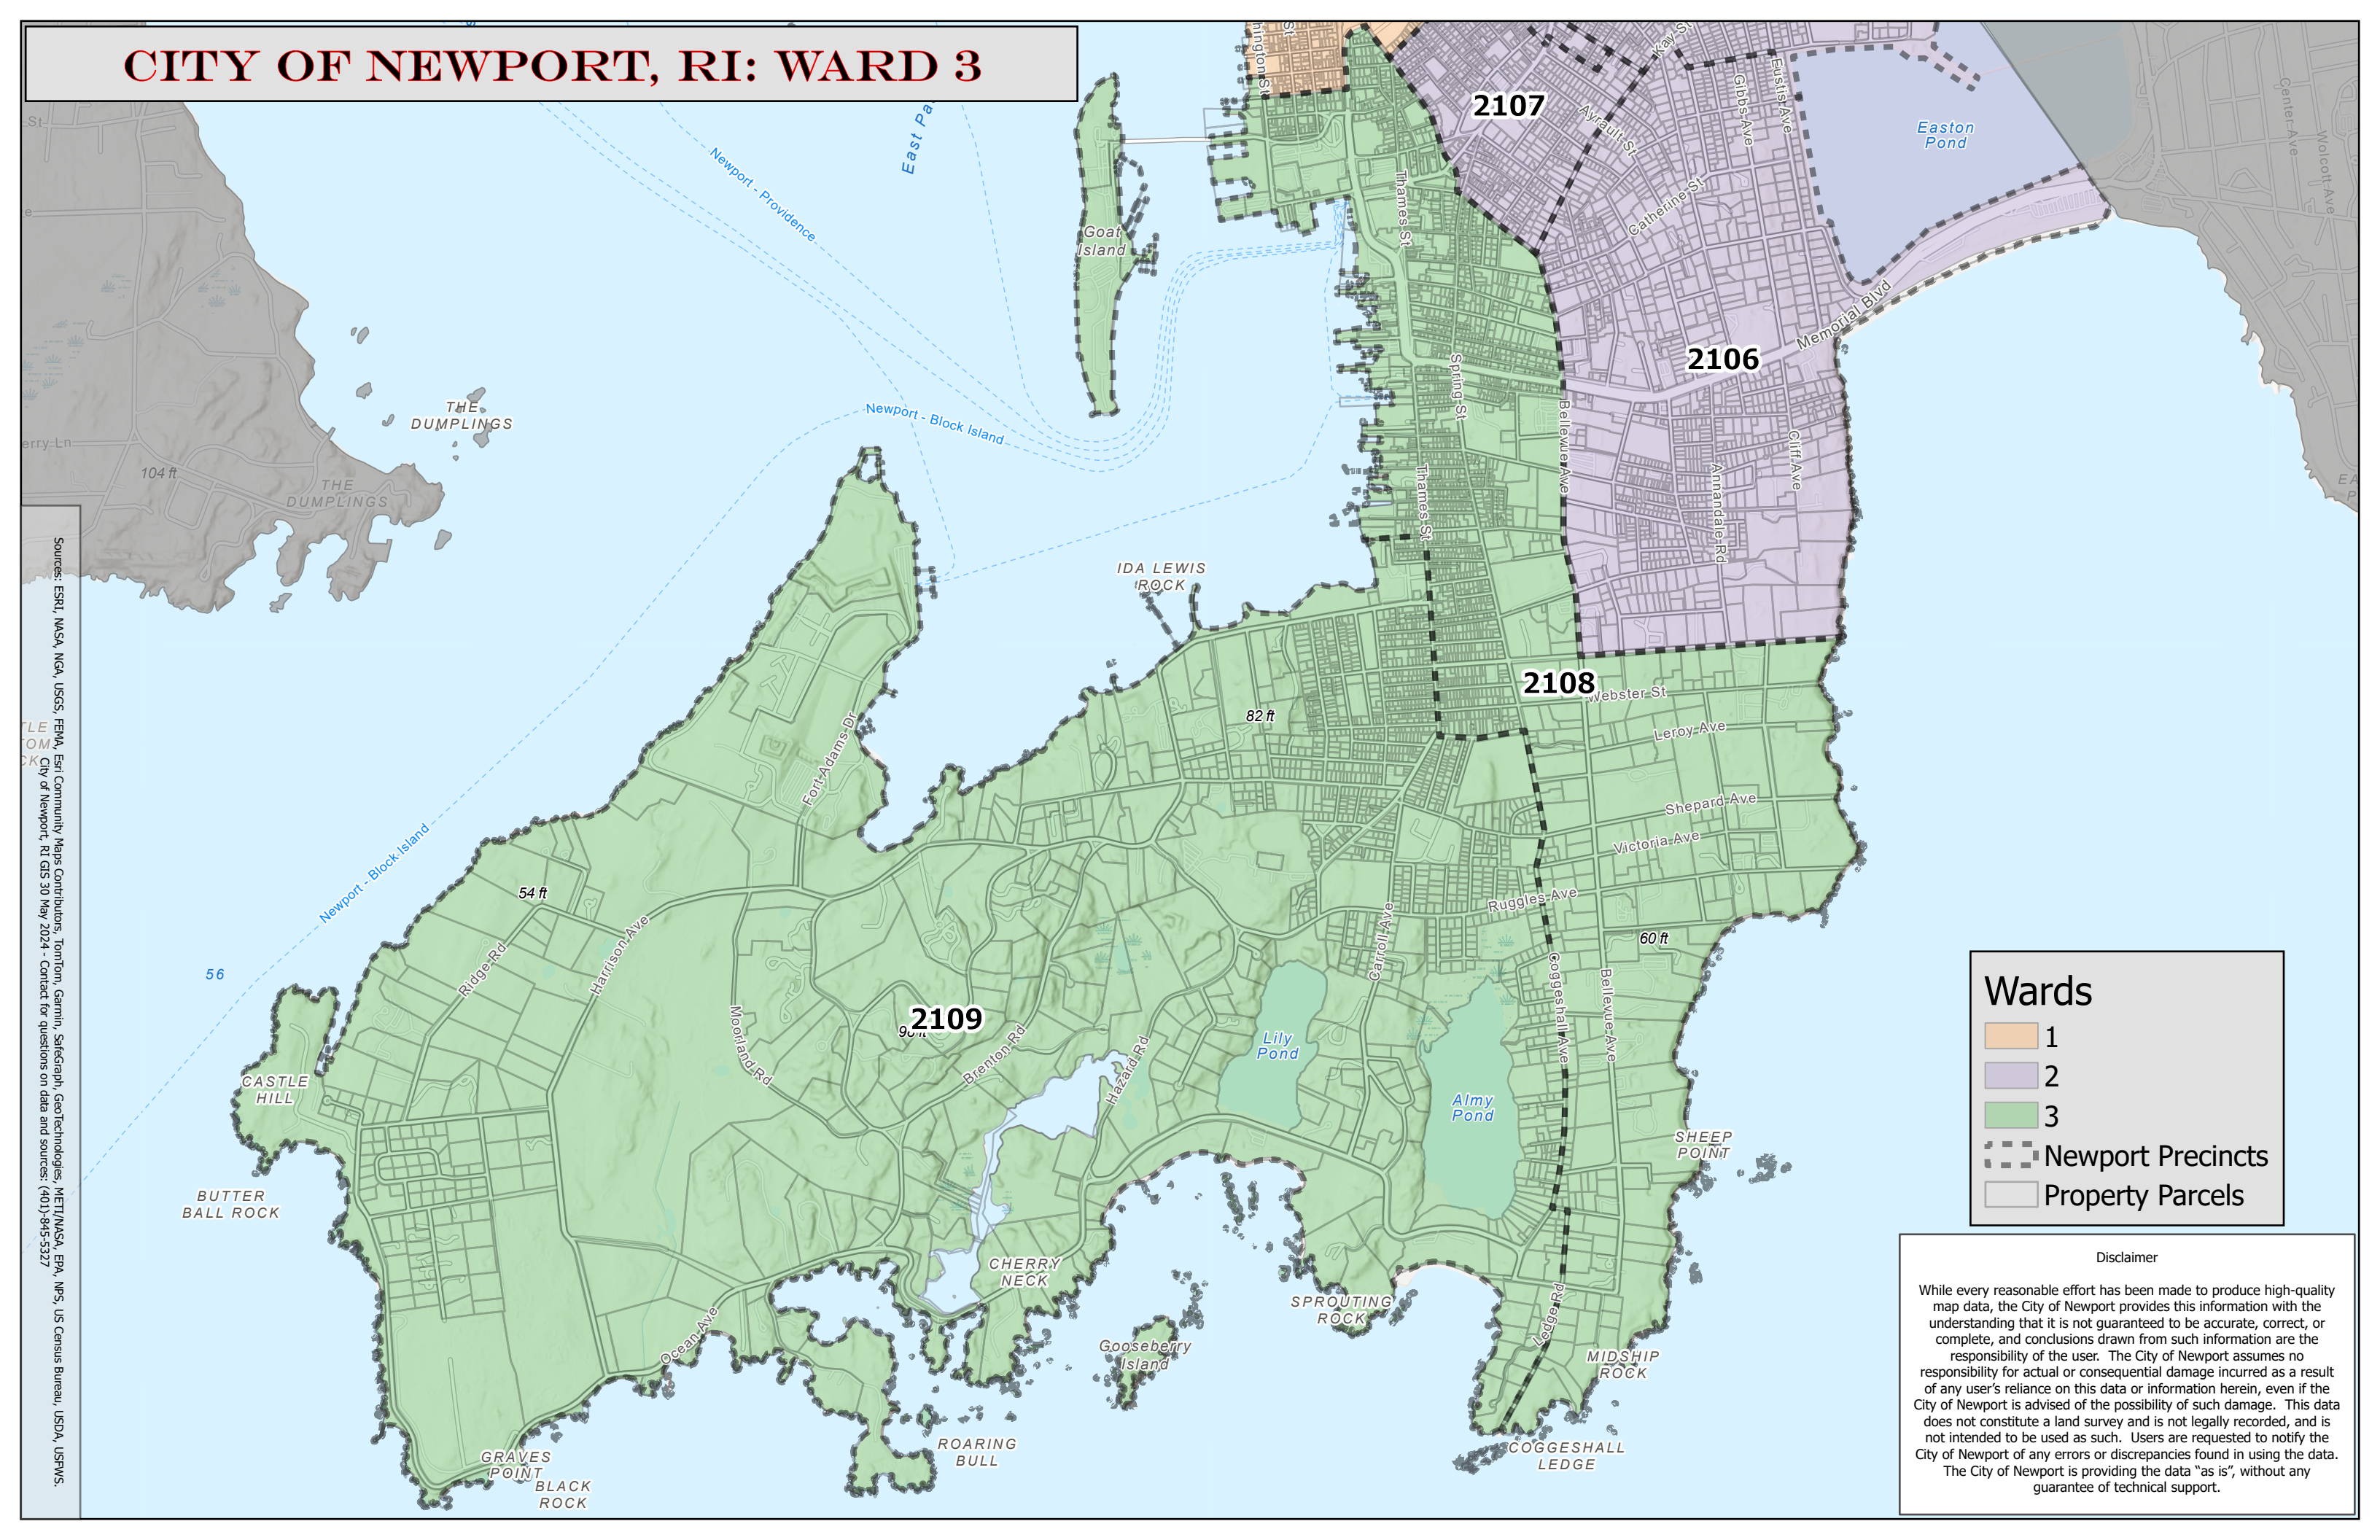

# CITY OF NEWPORT, RI: WARD 3